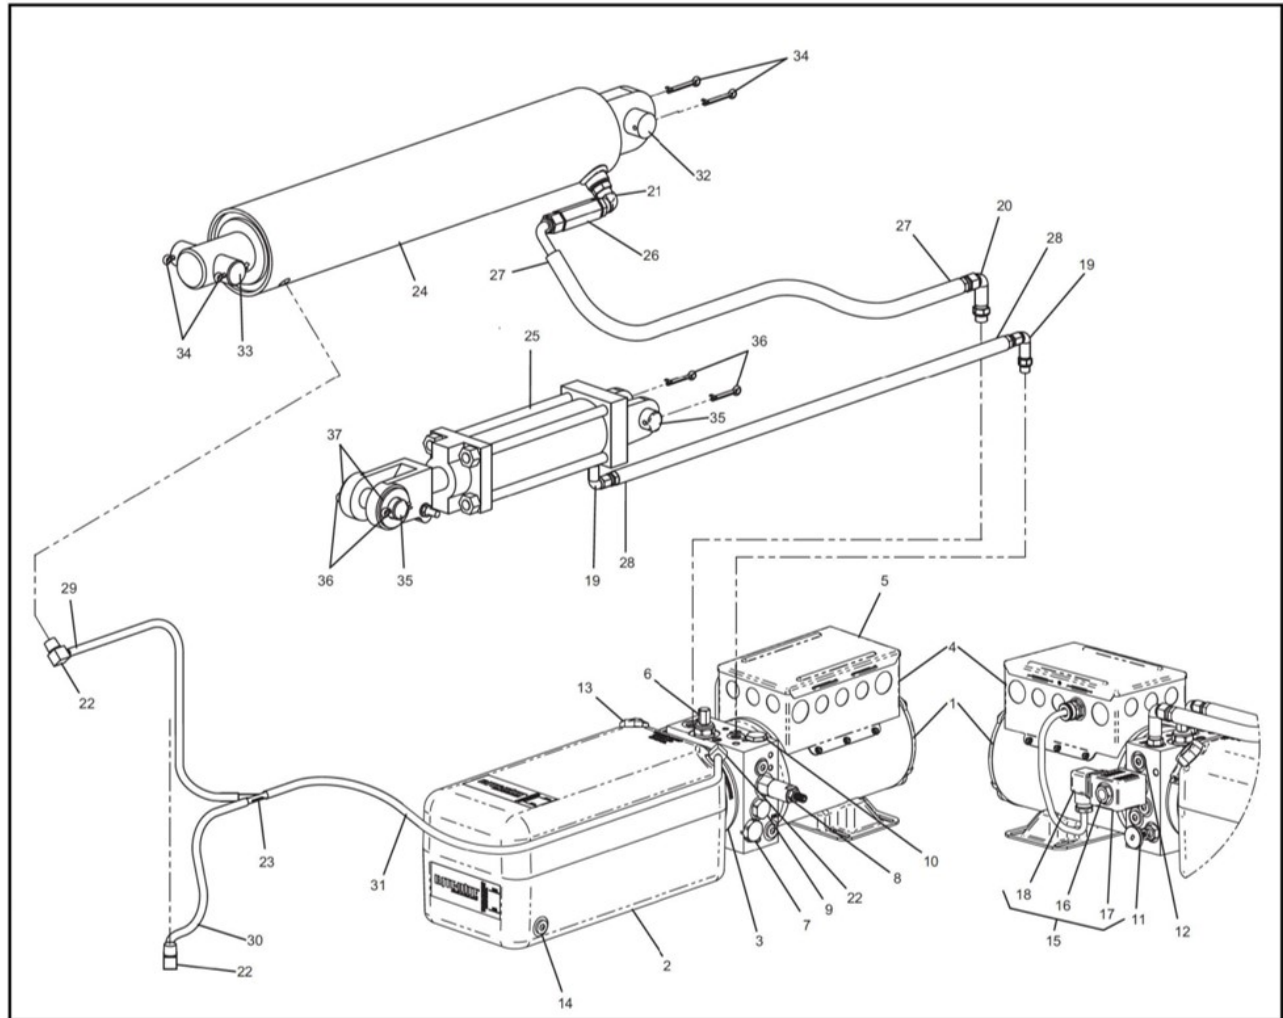

# HYDRAULIC REPLACEMENT PARTS - HYDRA-RITE™ (BUCHER POWER UNIT)

Item	Qty.	Description	Leveler Length			
			6' Long	8' Long	10' Long	12' Long
1	1	Power Unit 115/230v 1ph	141170	141170	141170	141170
	1	Power Unit 208-230/380-460v 3ph	141171	141171	141171	141171
	1	Power Unit 575v 3ph	141172	141172	141172	141172
2	1	Tank Assembly 16.5L Plastic	141178	141178	141178	141178
3	1	Hose clamp	132754	132754	132754	132754
4	1	Junction Box 3ph	132760	132760	132760	132760
	1	Junction Box 1ph	141162	141162	141162	141162
5	1	Junction Box Cover 3ph	132759	132759	132759	132759
	1	Junction Box Cover 1ph	141163	141163	141163	141163
6	1	Relief Valve Kit	132757	132757	132757	132757
7	1	Check Valve PTC 3:1 (Ramp)	142602	142602	142602	142602
8	1	Sequence Valve	147785	147785	147785	147785
9	1	Check Valve PTO 3:1 (Lip)	142605	142605	142605	142605
10	1	Check Valve with Screen	142606	142606	142606	142606
11	1	Needle Valve (Flow control)	142607	142607	142607	142607
12	1	Check Valve PTC 17:1 (Lip)	143218	143218	143218	143218
13	1	Breather cap	141470	141470	141470	141470
14	1	Plug fitting	137254	137254	137254	137254
15	1	ESB Kit 120v	128904	128904	128904	128904
	1	IFC Kit 120v	128903	128903	128903	128903
16	1	ESB valve	128906	128906	128906	128906
	1	IFC valve	128907	128907	128907	128907
17	1	ESB/IFC Coil 120v	17273	17273	17273	17273
18	1	Harness	19091	19091	19091	19091
19	2	Elbow fitting #4	16918	16918	16918	16918
20	1	Elbow fitting #6	16917	16917	16917	16917
21	1	Elbow fitting #8	17808	17808	17808	17808
22	3	Elbow fitting barb	17806	17806	17806	17806
23	1	Y-fitting	17807	17807	17807	17807
24	1	Main Cylinder	128997	128913	128913	128914
25	1	Lip Cylinder	119291	119291	119291	119291
26	1	Velocity fuse	123258	123258	123258	123258
27	1	Hose Assembly (Ramp)	119776	119776	117058	117058
28	1	Hose Assembly (Lip)	108963	108963	117526	117526
29	*	Return Hose, Ramp Cylinder (Qty = 1" of hose)	55372	55372	55372	55372
30	*	Return Hose, Lip Cylinder (Qty = 1" of hose)	55372	55372	55372	55372
31	*	Return Hose, Power Unit (Qty = 1" of hose)	55372	55372	55372	55372
32	1	Clevis pin, Main Cylinder (Top)	119424	119424	119424	119424
33	1	Clevis pin, Main Cylinder (Bottom)	52643	52643	52643	52643
34	4	Cotter pin, .188dia	51908	51908	51908	51908
35	1	Clevis pin, Lip Cylinder (Rear)	52630	52630	52630	52630
	1	Clevis pin, Lip Cylinder (Front, no ARTD)	52630	52630	52630	52630
36	4	Cotter pin, .188dia	51907	51907	51907	51907
37	2	Washer	51721	51721	51721	51721
38	-	STD - RH Biodegradeable Fluid (quart/light blue in color)	119181	119181	119181	119181
-	-	OPT - Mil 5606 Fluid (quart/red in color)	108303	108303	108303	108303