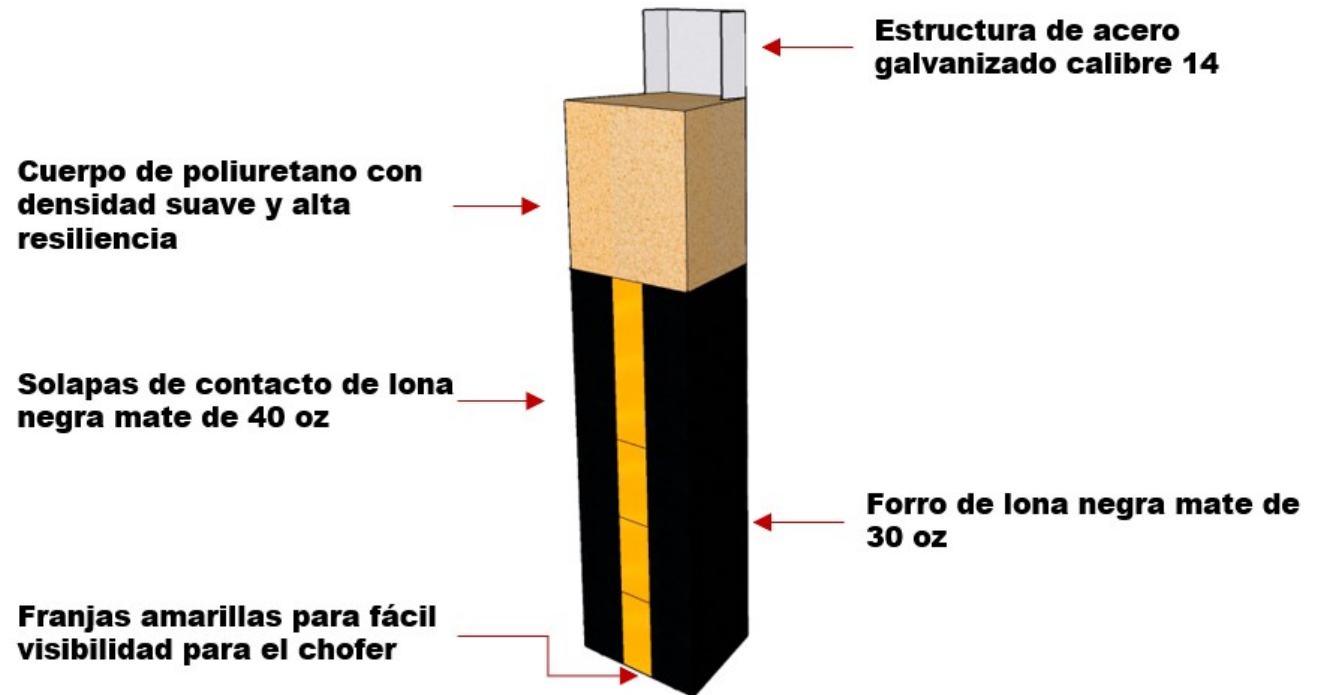

## SELLO PARA ANDÉN CON CABEZAL CORTINA

Medidas disponibles: Ancho: 8 ft (2.44 m), 9 ft (2.74 m)  
Largo: 10 ft (3.05 m)

\* Incluye herrajes de acero galvanizado en calibre 14 y tornillería\*No incluye anclaje para la fijación al muro\*Garantía limitada de 1 año contra defectos de fabricación.